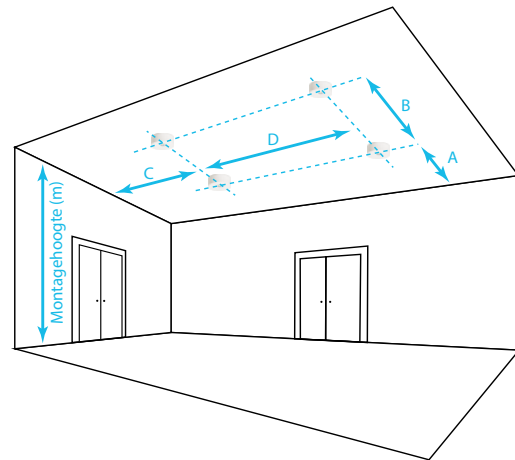

HRN200 dec WL inbouw wit