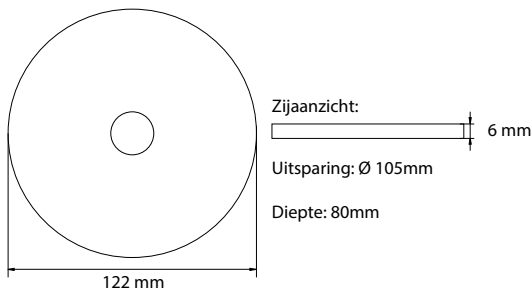

Kenmerken	
Materiaal behuizing	Kunststof
Kleur	Wit (RAL9003)
Beschermingsklasse	II
Beschermingsgraad	IP20
Leesafstand	N.v.t.
Montagewijze	Inbouw plafond
Inclusief pictogram	N.v.t.
Temperatuurbereik	-5 tot 40 °C
Afmetingen (LxHxB)	N.v.t.
Diameter	122 mm
Gewicht	0,19 kg

HRN200 dec AT inbouw wit

Specificaties

Technische tekening

Ruimtetabellen

Lens-lang

Montagehoogte (m)	A	B	C	D
2,00	2,49	6,66	6,77	15,37
2,50	2,53	6,90	7,81	17,69
3,00	2,50	7,10	8,64	19,91
3,50	2,50	7,18	9,34	21,97
4,00	2,46	7,14	9,94	23,70