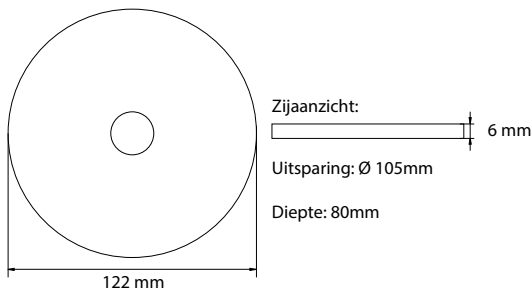

Specificaties

Technische tekening

Ruimtetabellen

Lens-lang

Montagehoogte (m)	A	B	C	D
2,00	2,49	6,66	6,77	15,37
2,50	2,53	6,90	7,81	17,69
3,00	2,50	7,10	8,64	19,91
3,50	2,50	7,18	9,34	21,97
4,00	2,46	7,14	9,94	23,70

Lens-cirkel

Montagehoogte (m)	A	B	C	D
2,00	3,98	8,50	3,98	8,50
2,50	4,74	10,18	4,74	10,18
3,00	5,31	11,81	5,31	11,81
3,50	5,44	13,31	5,44	13,31
4,00	1,52	11,19	1,52	11,19

Lens-hoog (separaat bestellen met artikelnummer HRA081/HRA082)

Montagehoogte (m)	A	B	C	D
2,00	1,77	3,97	1,77	3,97
3,00	2,46	5,60	2,46	5,60
4,00	2,97	6,67	2,97	6,67
5,00	3,37	7,79	3,37	7,79
6,00	3,73	8,68	3,73	8,68
7,00	3,97	9,49	3,97	9,49
8,00	4,09	10,24	4,09	10,24
9,00	4,11	10,83	4,11	10,83
10,00	4,04	11,26	4,04	11,26
11,00	3,87	11,53	3,87	11,53
12,00	3,59	11,65	3,59	11,65