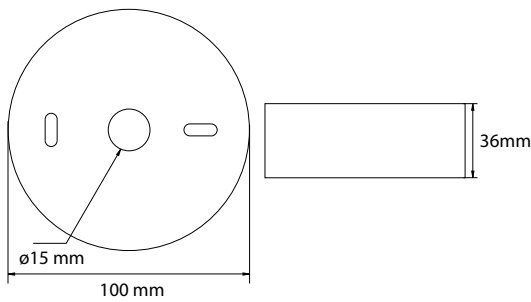

Specificaties

Technische tekening