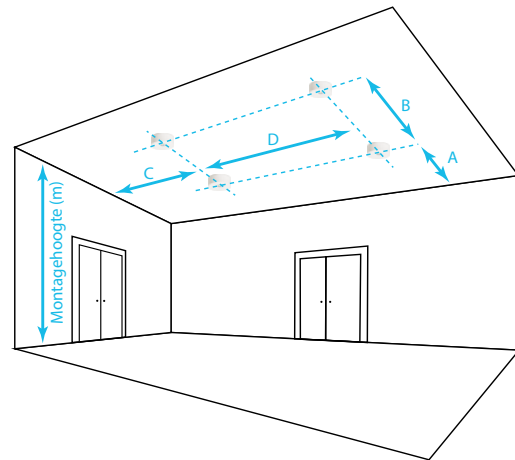

HRN200 dec AT inbouw wit