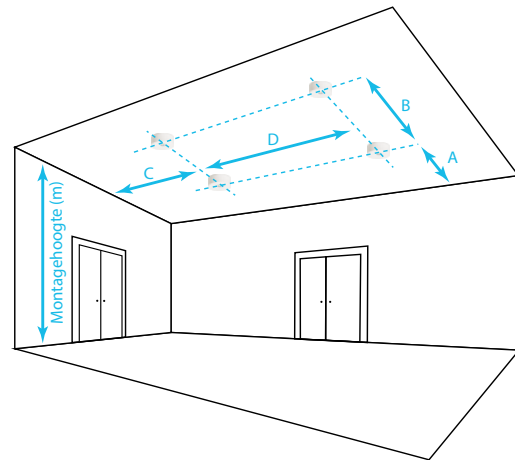

HRN200 centr IB inbouw wit