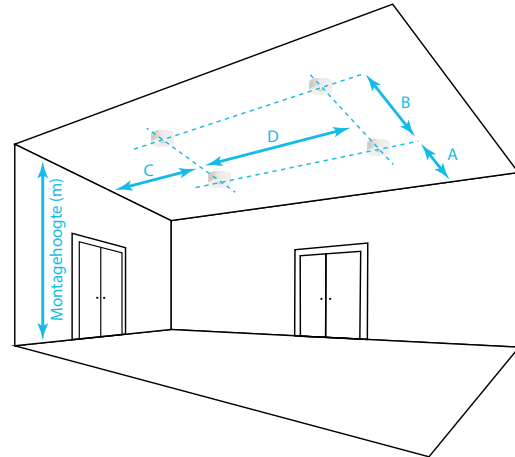

HRN200 dec AT opbouw wit

Ruimtetabellen

Lens-lang

Montagehoogte (m)	A	B	C	D
2,00	2,49	6,66	6,77	15,37
2,50	2,53	6,90	7,81	17,69
3,00	2,50	7,10	8,64	19,91
3,50	2,50	7,18	9,34	21,97
4,00	2,46	7,14	9,94	23,70

Lens-cirkel

Montagehoogte (m)	A	B	C	D
2,00	3,98	8,50	3,98	8,50
2,50	4,74	10,18	4,74	10,18
3,00	5,31	11,81	5,31	11,81
3,50	5,44	13,31	5,44	13,31
4,00	1,52	11,19	1,52	11,19

Lens-hoog (separaat bestellen met artikelnummer HRA081/HRA082)

Montagehoogte (m)	A	B	C	D
2,00	1,77	3,97	1,77	3,97
3,00	2,46	5,60	2,46	5,60
4,00	2,97	6,67	2,97	6,67
5,00	3,37	7,79	3,37	7,79
6,00	3,73	8,68	3,73	8,68
7,00	3,97	9,49	3,97	9,49
8,00	4,09	10,24	4,09	10,24
9,00	4,11	10,83	4,11	10,83
10,00	4,04	11,26	4,04	11,26
11,00	3,87	11,53	3,87	11,53
12,00	3,59	11,65	3,59	11,65