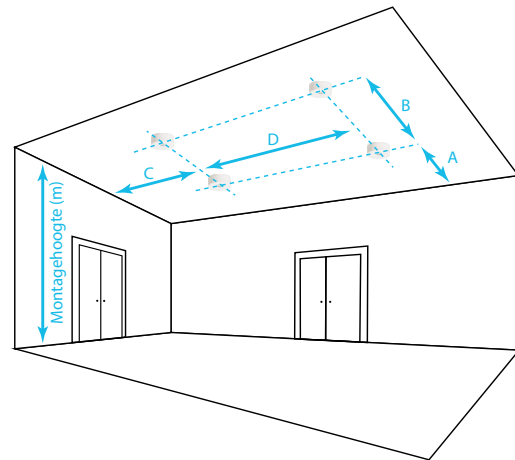

HRN200 centr IB opbouw wit

Ruimtetabellen

HRC251LA

Montagehoogte (m)	A	B	C	D
2,00	2,00	5,41	7,46	17,71
2,50	2,02	5,63	8,18	20,20
3,00	1,95	5,75	8,24	22,37
3,50	1,78	5,77	7,51	23,58
4,00	1,54	5,65	6,66	24,00

HRC251CA

Montagehoogte (m)	A	B	C	D
2,00	4,29	10,10	4,29	10,10
2,50	4,33	11,66	4,33	11,66
3,00	2,52	12,55	2,52	12,55
3,50	0,12	10,19	0,12	10,19
4,00	0,00	8,97	0,00	8,97

HRC251SA

Montagehoogte (m)	A	B	C	D
3,50	2,36	5,57	2,36	5,57
4,00	2,50	6,01	2,50	6,01
5,00	2,78	6,82	2,78	6,82
6,00	2,80	7,48	2,80	7,48
7,00	2,68	7,94	2,68	7,94
8,00	2,44	8,18	2,44	8,18
9,00	1,74	8,16	1,74	8,16