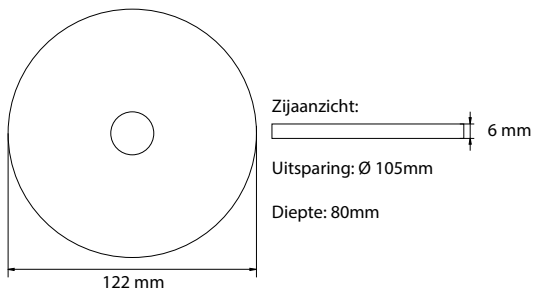

Specificaties

Technische tekening

Ruimtetabellen

HRC261LA

Montagehoogte (m)	A	B	C	D
2,00	2,00	5,41	7,46	17,71
2,50	2,02	5,63	8,18	20,20
3,00	1,95	5,75	8,24	22,37
3,50	1,78	5,77	7,51	23,58
4,00	1,54	5,65	6,66	24,00

HRC261CA

Montagehoogte (m)	A	B	C	D
2,00	4,29	10,10	4,29	10,10
2,50	4,33	11,66	4,33	11,66
3,00	2,52	12,55	2,52	12,55
3,50	0,12	10,19	0,12	10,19
4,00	0,00	8,97	0,00	8,97

HRC261SA

Montagehoogte (m)	A	B	C	D
3,50	2,36	5,57	2,36	5,57
4,00	2,50	6,01	2,50	6,01
5,00	2,78	6,82	2,78	6,82
6,00	2,80	7,48	2,80	7,48
7,00	2,68	7,94	2,68	7,94
8,00	2,44	8,18	2,44	8,18
9,00	1,74	8,16	1,74	8,16