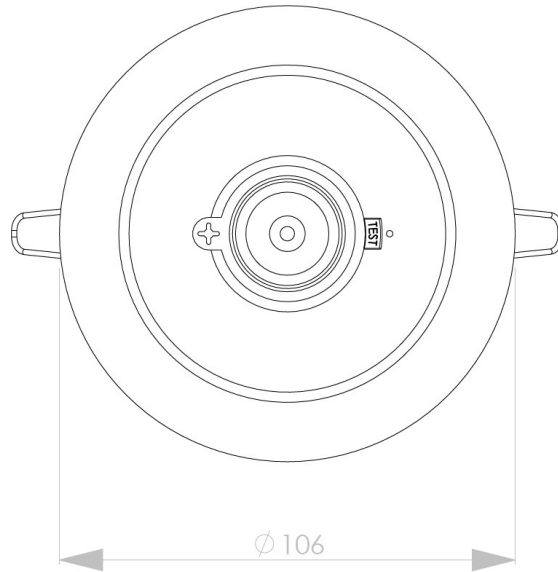

7SL0400HBB (HIGH BAY)

Specificaties

Familie	Serie 770 SEPTAGEM-SPOT
Toepassing	Vluchtrouteverlichting
Lichtbron	4W LED
Functionaliteit	
LoRa node	nee
Voeding	230V AC/DC
Kleurtemperatuur (K)	4000K
Lichtstroom nood (lm)	489lm
Temperatuurbereik (C)	-20 tot +25 gemiddeld
Kleur	zwart, RAL7021
Kleurweergave-index (Ra)	>80
Optiek	high bay combi-lens
Montagewijze	Inbouw , Plafond
Materiaal behuizing	policarbonaat
Beschermingsgraad	IP20
Beschermingsklasse	Klasse II
Bijzonderheden	centraal; montagehoogte 7 tot 17 meter
Battery pack	nee; centrale uitvoering
EAN	8720246251630