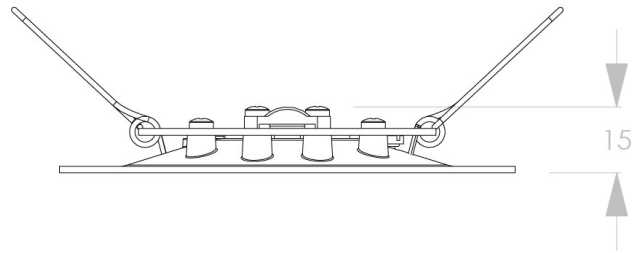

7SL0400HBB (HIGH BAY)

Specificaties

Familie	Serie 770 SEPTAGEM-SPOT
Toepassing	Vluchtrouteverlichting
Lichtbron	4W LED
Functionaliteit	
LoRa node	nee
Voeding	230V AC/DC
Kleurtemperatuur (K)	4000K
Lichtstroom nood (lm)	489lm
Temperatuurbereik (C)	-20 tot +25 gemiddeld
Kleur	zwart, RAL7021
Kleurweergave-index (Ra)	>80
Optiek	high bay combi-lens
Montagewijze	Inbouw , Plafond
Materiaal behuizing	policarbonaat
Beschermingsgraad	IP20
Beschermingsklasse	Klasse II
Bijzonderheden	centraal; montagehoogte 7 tot 17 meter
Battery pack	nee; centrale uitvoering
EAN	8720246251630