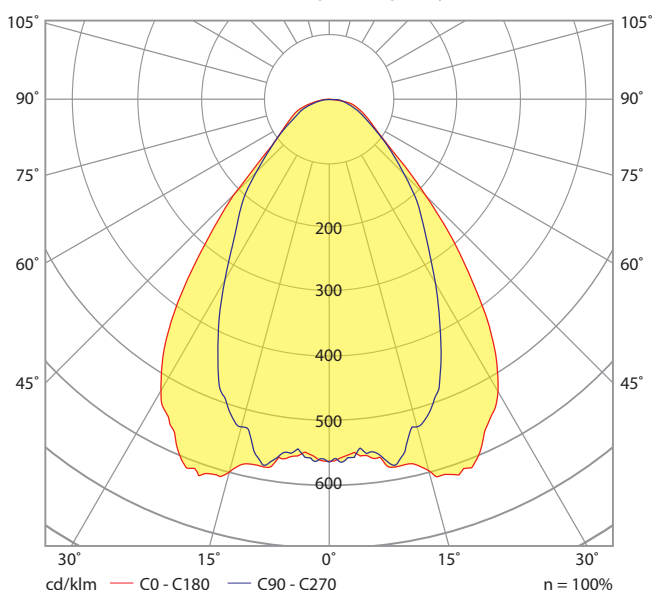

# SERIE 770 SEPTAGEM-S HIGH BAY

Luminous flux: 489lm

Emergency lighting factor: 1.00

Emergency luminous flux: 489lm

HBI Bisscheroux bv, 770 Septagem / high bay (polair)

- Code no.:
- 7SLo4o4HBB
  - 7SLo4o4HBW
  - 7SYo4o4HBB
  - 7SYo4o4HBW

1 lux - 1 hour duration - high bay					
Mounting height (meters)	Corridor	Corridor	Corridor	Open area	Open area
7.00	6,42	15,22	14,93	14,58	5,70
8.00	6,80	16,35	15,78	15,28	7,74
9.00	7,11	17,37	16,53	15,81	5,76
10.00	7,34	18,24	17,11	16,17	5,79
11.00	7,49	19,02	17,57	16,22	5,76
12.00	7,46	19,71	17,99	16,29	5,62
13.00	7,28	20,25	18,29	16,30	5,39
14.00	6,76	20,70	18,55	16,37	4,95
15.00	6,25	21,04	18,72	16,38	4,10
16.00	4,77	21,20	18,69	16,20	3,16
17.00	0,00	19,16	18,36	15,89	0,00