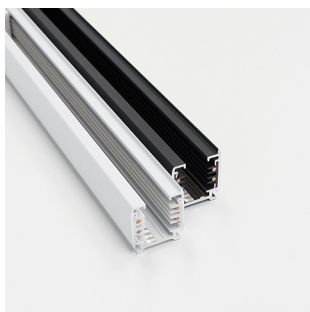

Prolumia LED 3-Fase Rail

LED 3-Fase Rail 1000mm

41093101

EAN: 8720615500178

De LED 3-Fase Rail is een ingenieus en modieus systeem ten behoeve van de Prolumia Pro-Rio Tracklights. Middels de losse componenten kunt u moeiteloos elke gewenste opstelling creëren, verdeeld over verschillende circuits. Op deze manier is ieder interieur optimaal en zeer professioneel te verlichten.

PRODUCTKENMERKEN

Geschikt voor busaansluiting	Nee	Aantal groepen/fasen	3
Vorm	Rechthoekig	Nom. spanning	220 240 Volt
Materiaal	Aluminium	Max. elektrische belastbaarheid per fase	3600 Watt
Uitvoering oppervlakte	Mat	Lengte	1000 Millimeter
Kleur	Wit	Breedte	32,2 Millimeter
Opbouw	Ja	Hoogte	35,6 Millimeter
Inbouw	Nee		
Geschikt voor pendelophanging	Ja		
Buigbaar	Nee		