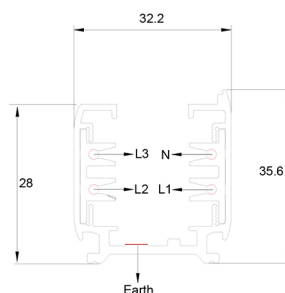

Prolumia LED 3-Fase Rail

LED 3-Fase Rail 1000mm

41093101

EAN: 8720615500178

De LED 3-Fase Rail is een ingenieus en modieus systeem ten behoeve van de Prolumia Pro-Rio Tracklights. Middels de losse componenten kunt u moeiteloos elke gewenste opstelling creëren, verdeeld over verschillende circuits. Op deze manier is ieder interieur optimaal en zeer professioneel te verlichten.

PRODUCTKENMERKEN

Geschikt voor busaansluiting	Nee	Aantal groepen/fasen	3
Vorm	Rechthoekig	Nom. spanning	220 240 Volt
Materiaal	Aluminium	Max. elektrische belastbaarheid per fase	3600 Watt
Uitvoering oppervlakte	Mat	Lengte	1000 Millimeter
Kleur	Wit	Breedte	32,2 Millimeter
Opbouw	Ja	Hoogte	35,6 Millimeter
Inbouw	Nee		
Geschikt voor pendelophanging	Ja		
Buigbaar	Nee		