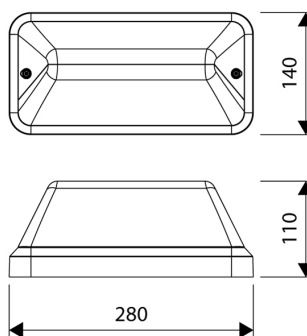

LED Pro-Fit zwart (half afgeschermd)

40010330

EAN: 8720604744330

ROBUUSTE EN STIJLVOL VORMGEGEVEN PLAFOND- EN WANDARMATUREN MET ENERGIEBESPARENDE OPTIES

De Pro-Fit serie bestaat uit een tweetal robuuste en strak vormgegeven plafond- en wandarmaturen. De Pro-Fit is uitermate geschikt voor de woningbouw, voor het gebruik in portalen, gangen, galerijen en bergingen én aan de buitenzijde van panden om bijvoorbeeld de voor- en achterdeur goed te verlichten. Tevens een perfecte een-op-een vervanging van de meest toegepaste conventionele varianten, waarbij door de maatvoering schilderwerk in vele gevallen overbodig is.

PRODUCTKENMERKEN

Geschikt voor wandmontage	ja	Nom. spanning	240 240 Volt
Geschikt voor pendelophanging	nee	Nom. levensduur L70/B50 bij 25 °C	100000 Uur
Geschikt voor plafondmontage	ja	Max. systeemvermogen	6 Watt
Geschikt voor inbouwmontage	nee	Specifieke lichtstroom armatuur	120 Lumen per Watt
Geschikt voor opbouwmontage	ja	Kleurtemperatuur	3000 4000 Kelvin
Geschikt voor lichtlijnconfiguratie	nee	Vermogensfactor	0,8
Lamptype	LED niet uitwisselbaar	Breedte	140 Millimeter
Met lichtbron	ja	Hoogte/diepte	110 Millimeter
Lamphouder	Overig	Lengte	280 Millimeter
Materiaal behuizing	Kunststof	Aantal polen	2
Oppervlaktebescherming behuizing	Geen (onbehandeld)	Geleiderdoorsnede	1,5 Vierkante millimeter
Kleur behuizing	Zwart		
Materiaal afdekking	Kunststof transparant		
Rasteruitvoering	Geen		
Spanningstype	AC		
Voorschakelapparaat	LED regeling stroomgestuurd		
Voorschakelapparaat inbegrepen	ja		
Verwisselbare voorschakelapparatuur	nee		
Dimbaar 0-10 V	nee		
Dimbaar 1-10 V	nee		
Dimbaar Dali-2	nee		
Dimbaar DALI	nee		
Dimbaar DMX	nee		
Dimbaar DSI	nee		
Dimbaar met potentiometer (geïntegreerd)	nee		
Dimbaar GPRS	nee		
Dimbaar LineSwitch	nee		
Dimming fabrikantspecifiek	nee		
Dimbaar netspanningsmodulatie	nee		
Dimbaar faseafsnijding	nee		