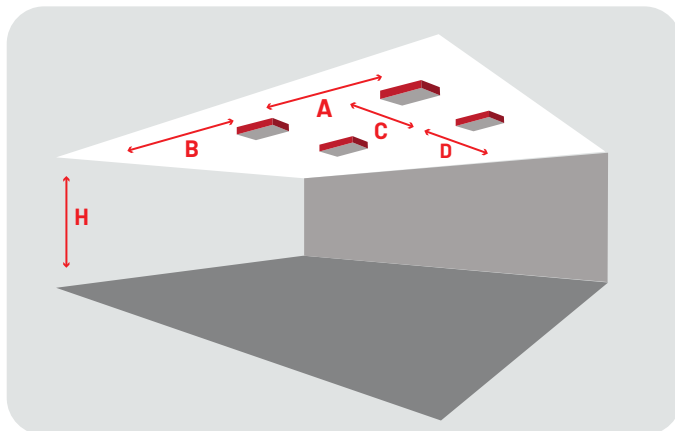

### Montage hoogte (M) Gang lens

<b>H</b>	2,50	3,00	3,50	4,00
<b>A</b>	14,40	16,10	17,90	19,70
<b>B</b>	7,10	7,60	8,40	9,10
<b>C</b>	x	x	x	x
<b>D</b>	x	x	x	x

Overige hoogtes op aanvraag  
[Sales@raca.nl](mailto:Sales@raca.nl)

## Spacingtabellen

I3D14503 Spot Denver

### Montage hoogte (M) Open ruimte lens

<b>H</b>	2,50	3,00	3,50	4,00
<b>A</b>	12,00	12,90	14,40	15,30
<b>B</b>	5,50	6,20	6,60	6,90
<b>C</b>	12,00	12,90	14,40	15,30
<b>D</b>	5,50	6,20	6,60	6,90

Overige hoogtes op aanvraag  
[Sales@raca.nl](mailto:Sales@raca.nl)