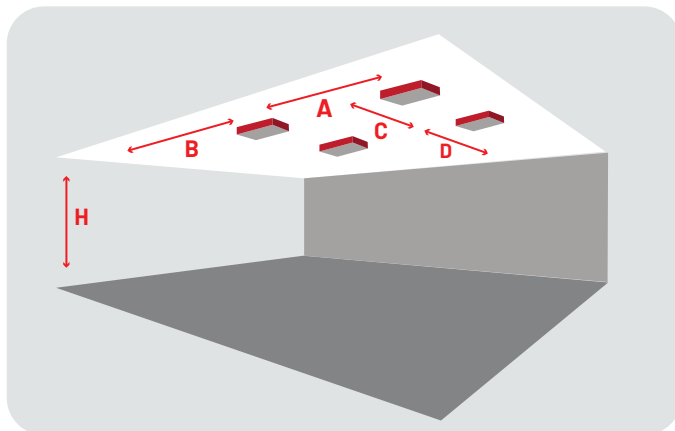

## Spacingtabellen

I3D14503 Spot Denver

### Montage hoogte (M) Gang lens

<b>H</b>	2,50	3,00	3,50	4,00
<b>A</b>	14,40	16,10	17,90	19,70
<b>B</b>	7,10	7,60	8,40	9,10
<b>C</b>	x	x	x	x
<b>D</b>	x	x	x	x

Overige hoogtes op aanvraag  
[Sales@raca.nl](mailto:Sales@raca.nl)