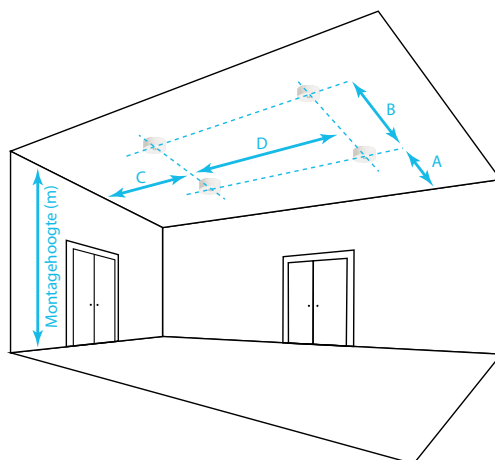

Specificaties

Technische tekening

Ruimtetablel

Montagehoogte (m)	A	B	C	D
2,00	1,74	4,59	4,71	11,12
2,50	1,62	4,97	5,13	12,56
3,00	1,66	4,96	5,64	13,82
3,50	1,63	4,75	6,06	14,95
4,00	1,62	4,85	6,40	15,98