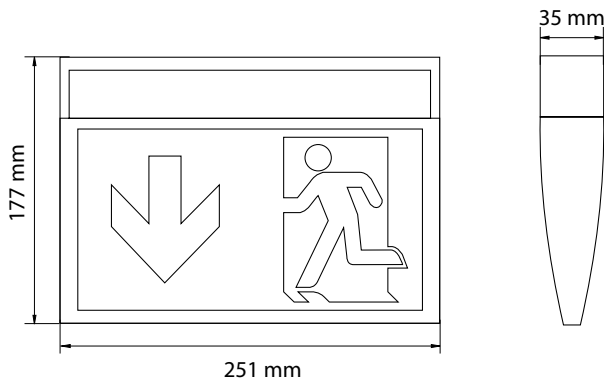

Specificaties

Technische tekening