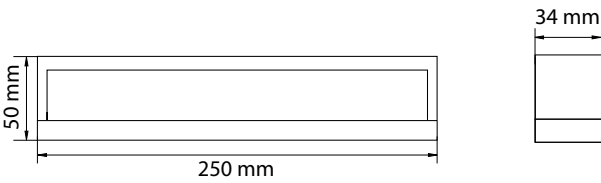

Specificaties

Technische tekening

Ruimtetablel

Montagehoogte (m)	A	B	C	D
2,00	1,74	4,59	4,71	11,12
2,50	1,62	4,97	5,13	12,56
3,00	1,66	4,96	5,64	13,82
3,50	1,63	4,75	6,06	14,95
4,00	1,62	4,85	6,40	15,98