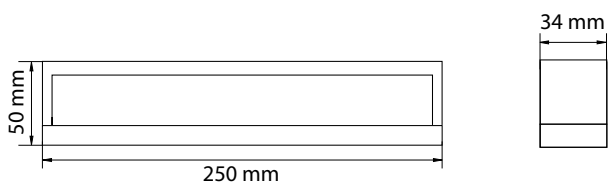

Specificaties

Technische tekening

Ruimtetablel

Montagehoogte (m)	A	B	C	D
2,00	1,74	4,59	4,71	11,12
2,50	1,62	4,97	5,13	12,56
3,00	1,66	4,96	5,64	13,82
3,50	1,63	4,75	6,06	14,95
4,00	1,62	4,85	6,40	15,98