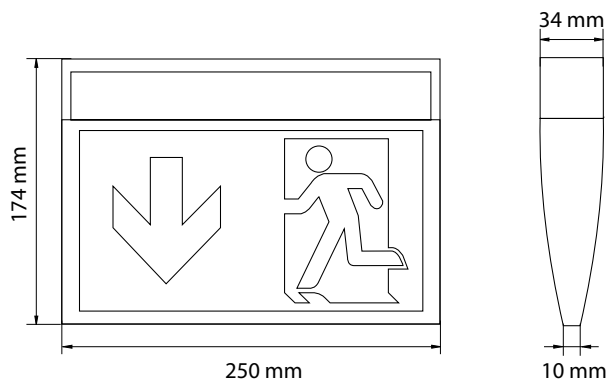

Specificaties

Technische tekening