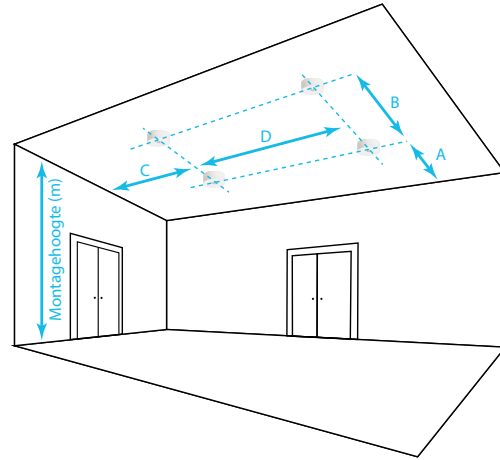

HRN100 centr IB universeel nood