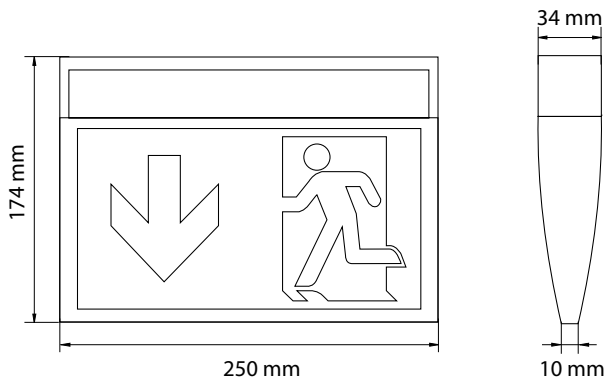

Specificaties

Technische tekening