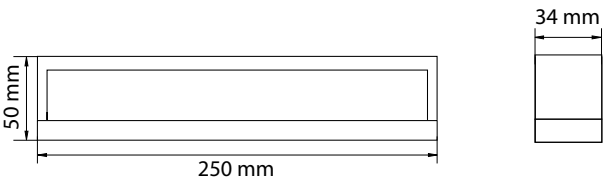

Specificaties

Technische tekening

Ruimtetablel

Montagehoogte (m)	A	B	C	D
2,00	1,74	4,59	4,71	11,12
2,50	1,62	4,97	5,13	12,56
3,00	1,66	4,96	5,64	13,82
3,50	1,63	4,75	6,06	14,95
4,00	1,62	4,85	6,40	15,98