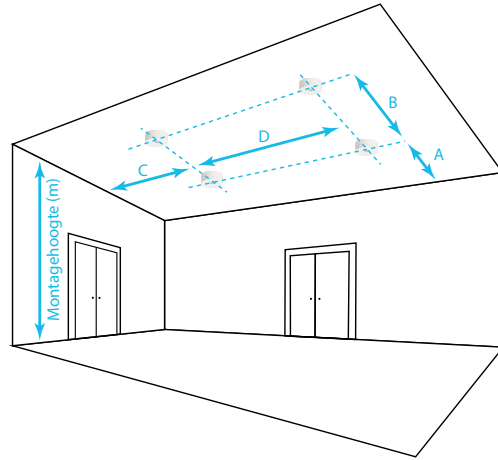

HRN100 dec WL universeel combi